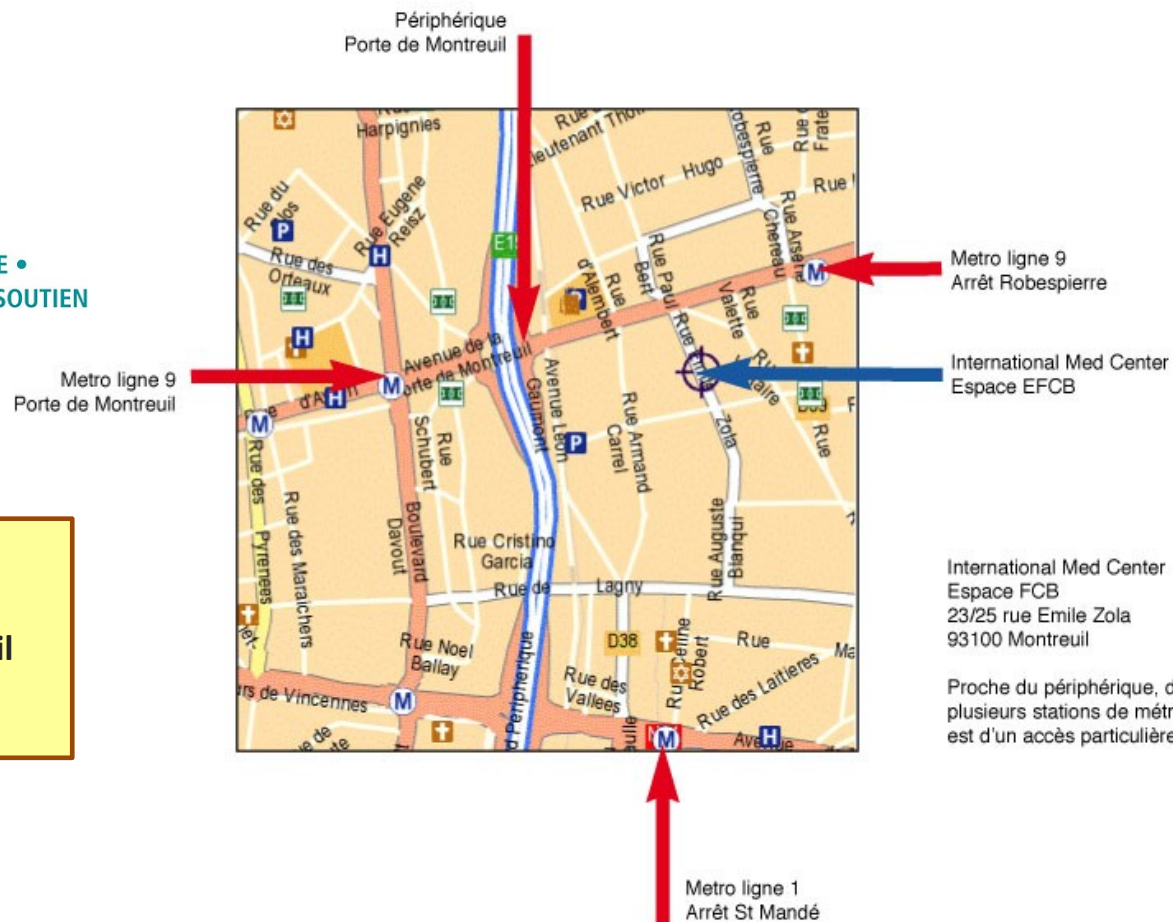

IMMUNO-DÉFICIENCE PRIMITIVE •
RECHERCHE • INFORMATION • SOUTIEN

Espace EFCB

Paris Porte de Montreuil

23-25 rue Emile Zola
93100 MONTREUIL

ACCÈS TRANSPORT EN COMMUN

MéTRO - ligne 9 Direction Mairie de Montreuil / Arrêt Robespierre ou Porte de Montreuil

MéTRO - ligne 1 Direction Château de Vincennes / Arrêt St Mandé

ACCÈS ROUTIER : Accès direct par le périphérique sortie Porte de Montreuil et Roissy Charles de Gaulle (par A3)

PARKINGS : EFCB/Elan Sportif de Montreuil - Payant 60 places

Avenue de la République, Décathlon - Payant 600 places

C.C. Carrefour - Gratuit 1 000 places

PARC HÔTELIER À 5' MINUTES

SUITE HÔTEL : 22, avenue du Professeur André Lemierre - 75020 Paris / Tél : +33 (0)1 49 93 88 88 - www.suite-hotel.com

IBIS PARIS PORTE DE MONTREUIL : 2, avenue du professeur André Lemierre - 75020 Paris / Tél : +33 (0)1 43 63 16 16 - MéTRO : Porte de Montreuil, ligne 9

ETAP HÔTEL : 2, avenue du professeur André Lemierre - 75020 Paris / Tél : +33 (0)8 92 68 09 62 - MéTRO : Porte de Montreuil, ligne 9